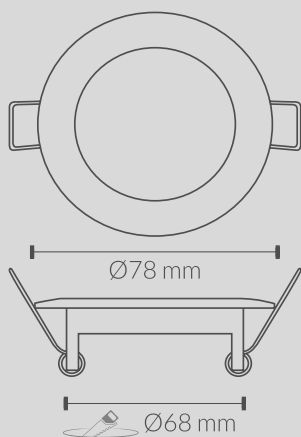

Ficha Técnica

ESPECIFICACIONES TÉCNICAS

Código	306NK
Modelo	Fijo
Casquillo	GU10
Material	Aluminio
Acabado	Níquel
Dimensiones Exterior	Ø 78mm
Dimensiones Corte	Ø 68mm

*Incluye PGU10